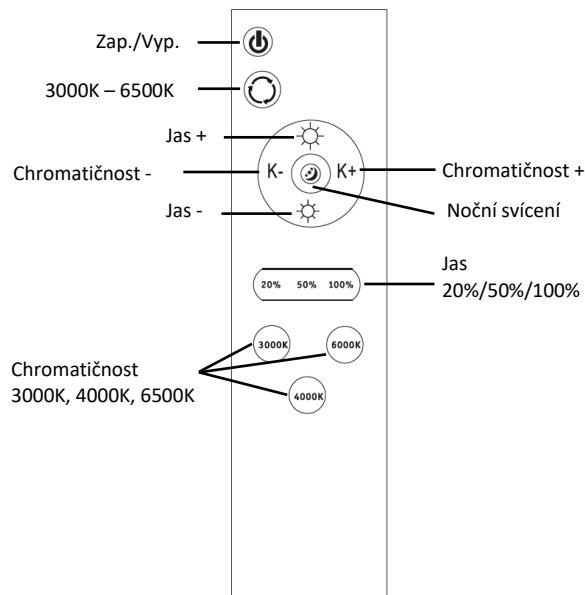

INSTALACE

Před instalací vypněte přívod elektrické energie!

1. Do předvrtaných děr vložte hmoždinky.
2. Otočením odejměte zadní část svítidla a provlékněte přívodní kabel otvorem v zadní části svítidla.
3. Přivrtajte zadní část svítidla.
4. Přívodní kabel připojte ke svorkovnici a dbejte na správnost zapojení.
5. Otočením připevněte přední část svítidla k zadní části.
6. Zapněte přívod elektrické energie.

1

2

3

5

4

DÁLKOVÉ OVLÁDÁNÍ

Paměťová funkce:

- 1) Zapnete-li světlo klasickým nástěnným vypínačem a necháte-li ho svítit alespoň 30sec, poté ho na min. dalších 30sec nástěnným vypínačem vypnete, rozsvítí se při dalším zapnutí naposledy použitý režim. Stejně časové prodlevy platí i pro nastavení režimu svícení pomocí dálkového ovladače a následné vypnutí a zapnutí vypínačem nástěnným.
- 2) Při zapínání a vypínání světla dálkovým ovladačem si světlo vždy pamatuje poslední použitý režim bez ohledu na časové rozestupy mezi zapnutím a vypnutím.